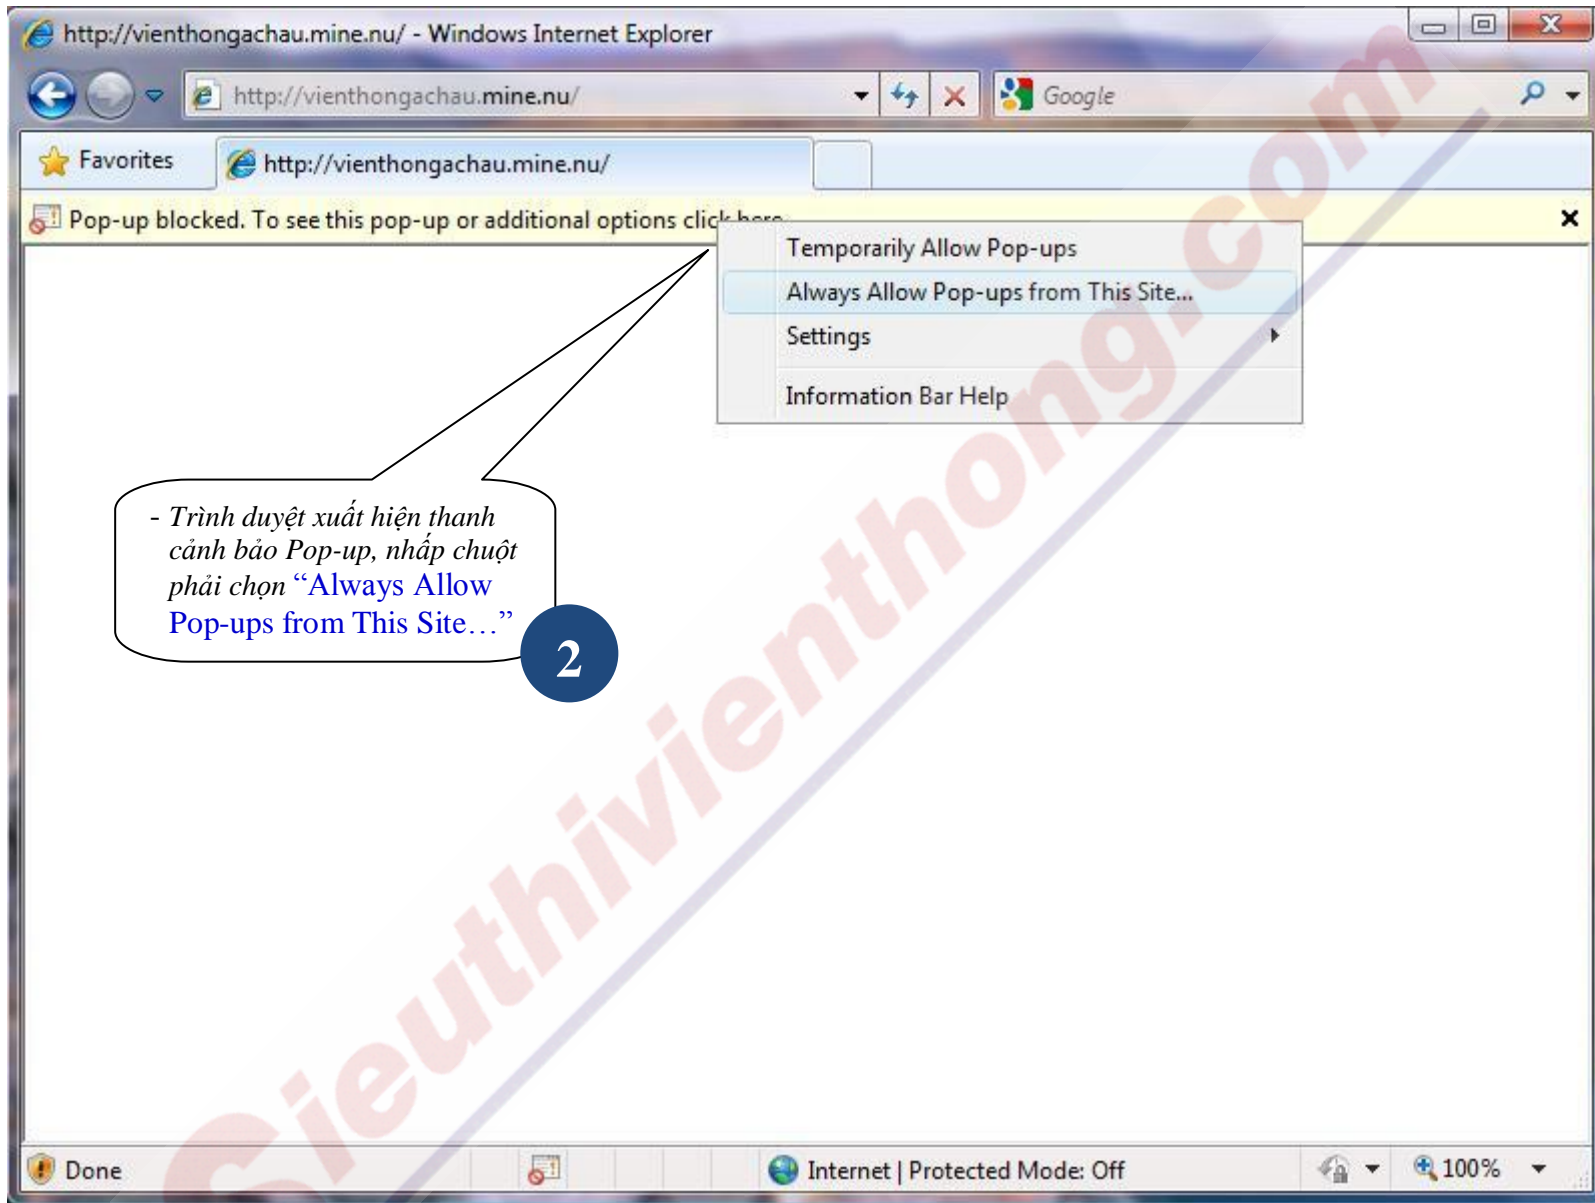

# HƯỚNG DẪN XEM CAMERA QUA MẠNG TỪ ĐẦU GHI HÌNH 4 KÊNH GOLDEYE M4104

- Mở trình duyệt *Internet Explorer* và làm theo hướng dẫn theo các hình dưới đây.

4

- Trình duyệt xuất hiện thanh yêu cầu cài đặt ActiveX control, nhấp chuột phải chọn "Install This Add-on for All Users on This Computer..."

- Quá trình cài đặt ActiveX control hoàn tất, giao diện cấu hình được mở tự động. Tiếp tục thực hiện theo các bước dưới đây.

Port: 6100  
User ID: demo  
Password: 1234

6

- Nhấp chuột trái vào **"Modify"** để lưu cấu hình