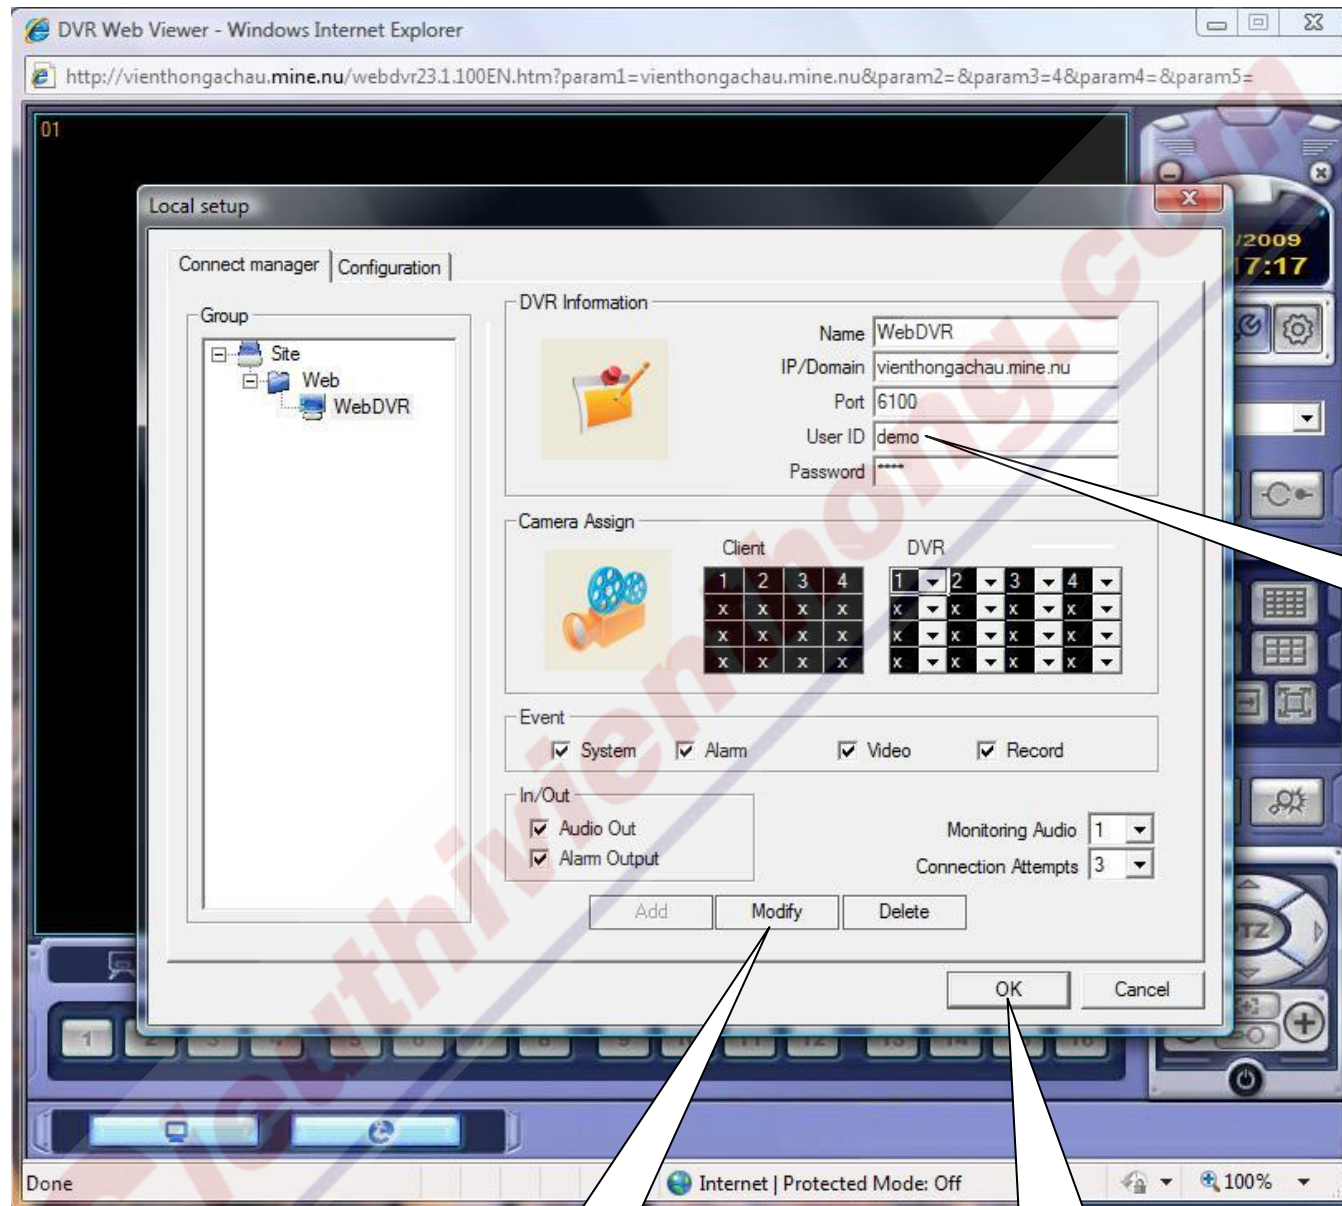

# HƯỚNG DẪN XEM CAMERA QUA MẠNG TỪ ĐẦU GHI HÌNH 4 KÊNH GOLDEYE M4104

- Mở trình duyệt *Internet Explorer* và làm theo hướng dẫn theo các hình dưới đây.

4

- Trình duyệt xuất hiện thanh yêu cầu cài đặt ActiveX control, nhấp chuột phải chọn "Install This Add-on for All Users on This Computer..."

- Quá trình cài đặt ActiveX control hoàn tất, giao diện cấu hình được mở tự động. Tiếp tục thực hiện theo các bước dưới đây.

Port: 6100  
User ID: demo  
Password: 1234

6

- Nhấp chuột trái vào **"Modify"** để lưu cấu hình