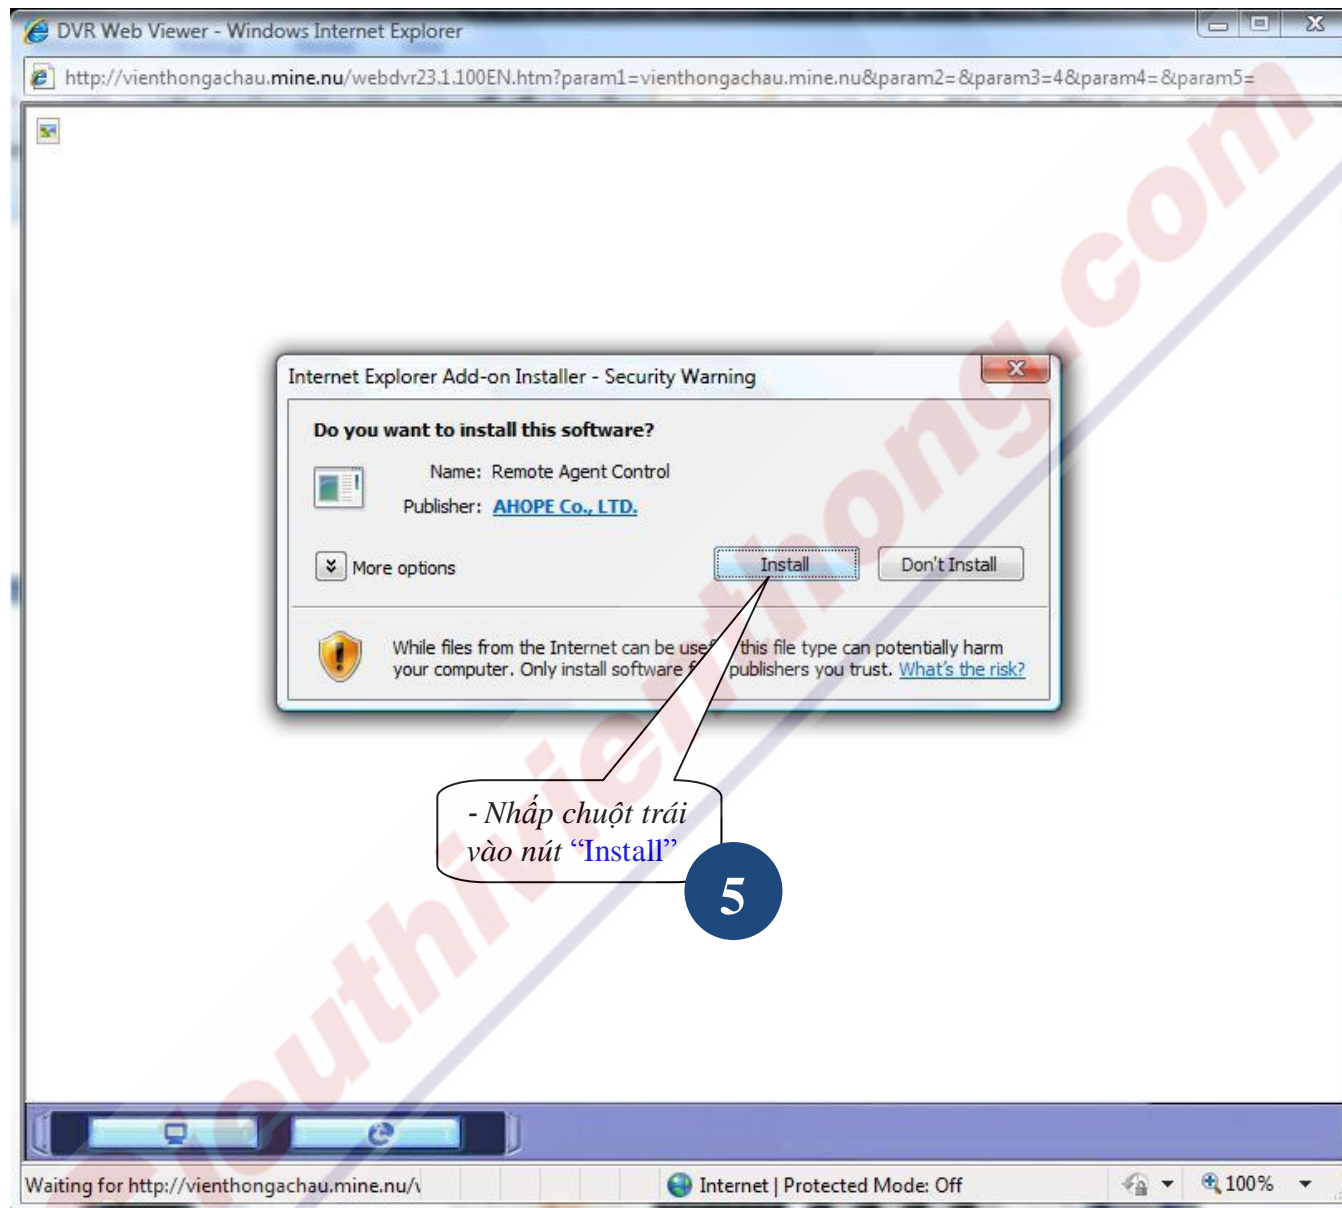

# HƯỚNG DẪN XEM CAMERA QUA MẠNG TỪ ĐẦU GHI HÌNH 4 KÊNH GOLDEYE M4104

- Mở trình duyệt *Internet Explorer* và làm theo hướng dẫn theo các hình dưới đây.

4

- Trình duyệt xuất hiện thanh yêu cầu cài đặt ActiveX control, nhấp chuột phải chọn "Install This Add-on for All Users on This Computer..."

- Quá trình cài đặt ActiveX control hoàn tất, giao diện cấu hình được mở tự động. Tiếp tục thực hiện theo các bước dưới đây.

Port: 6100  
User ID: demo  
Password: 1234

6

- Nhấp chuột trái vào **"Modify"** để lưu cấu hình