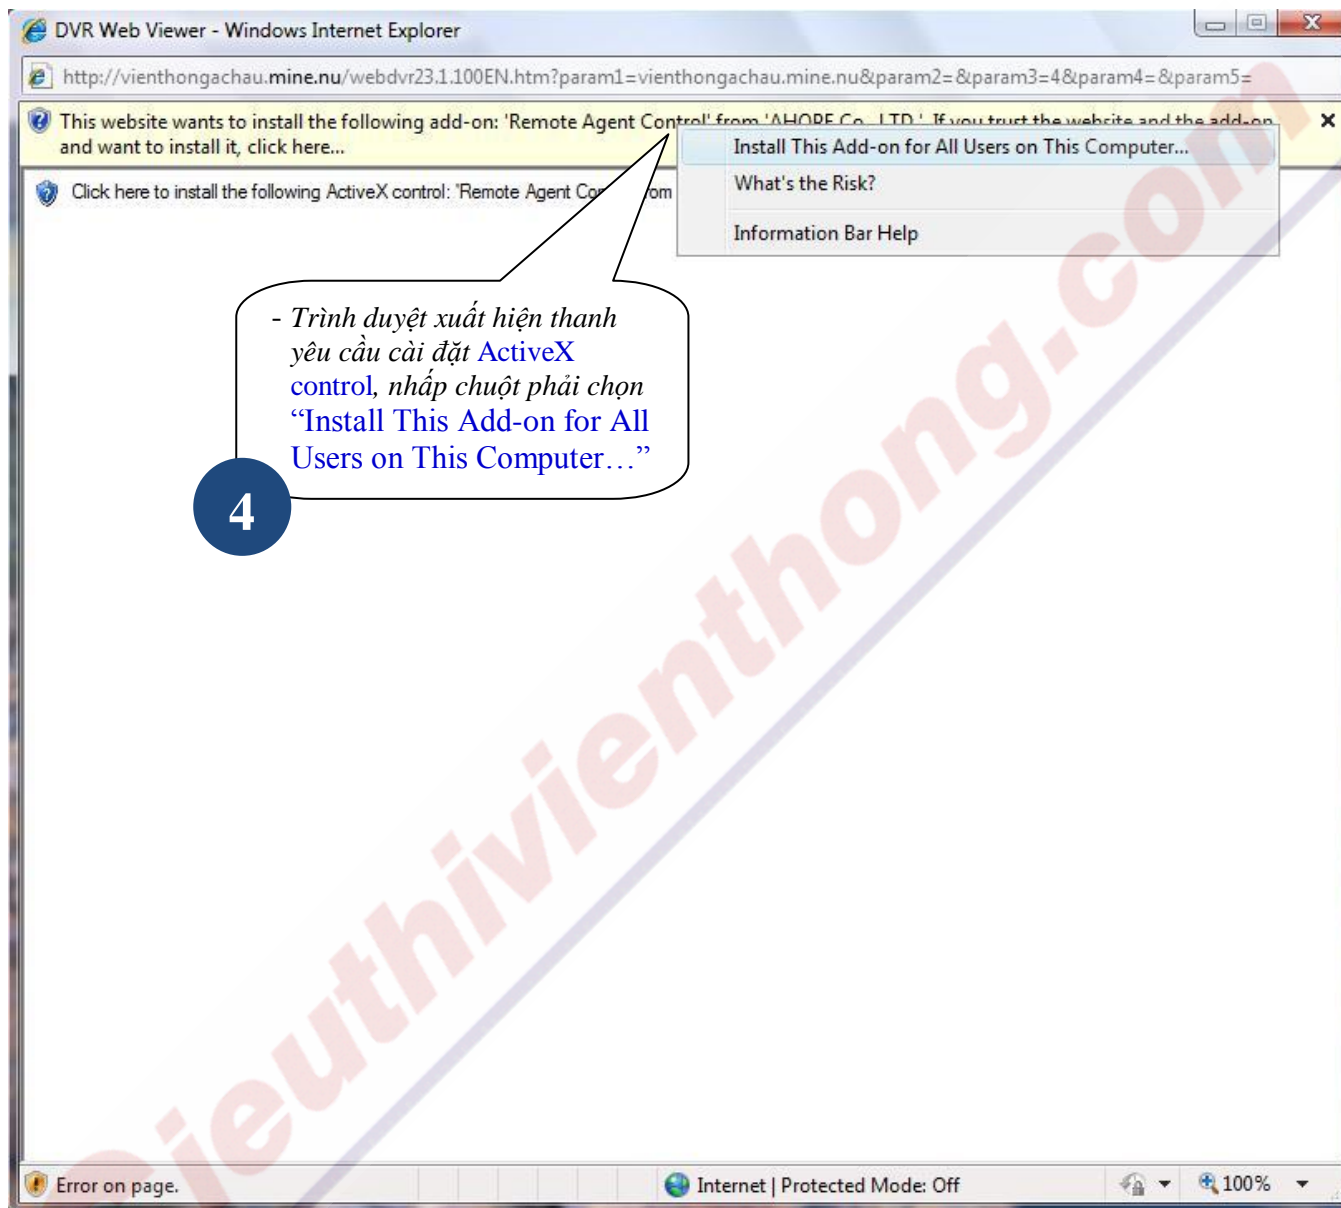

# HƯỚNG DẪN XEM CAMERA QUA MẠNG TỪ ĐẦU GHI HÌNH 4 KÊNH GOLDEYE M4104

- Mở trình duyệt *Internet Explorer* và làm theo hướng dẫn theo các hình dưới đây.

4

- Trình duyệt xuất hiện thanh yêu cầu cài đặt ActiveX control, nhấp chuột phải chọn "Install This Add-on for All Users on This Computer..."

- Quá trình cài đặt ActiveX control hoàn tất, giao diện cấu hình được mở tự động. Tiếp tục thực hiện theo các bước dưới đây.

Port: 6100  
User ID: demo  
Password: 1234

6

- Nhấp chuột trái vào **"Modify"** để lưu cấu hình