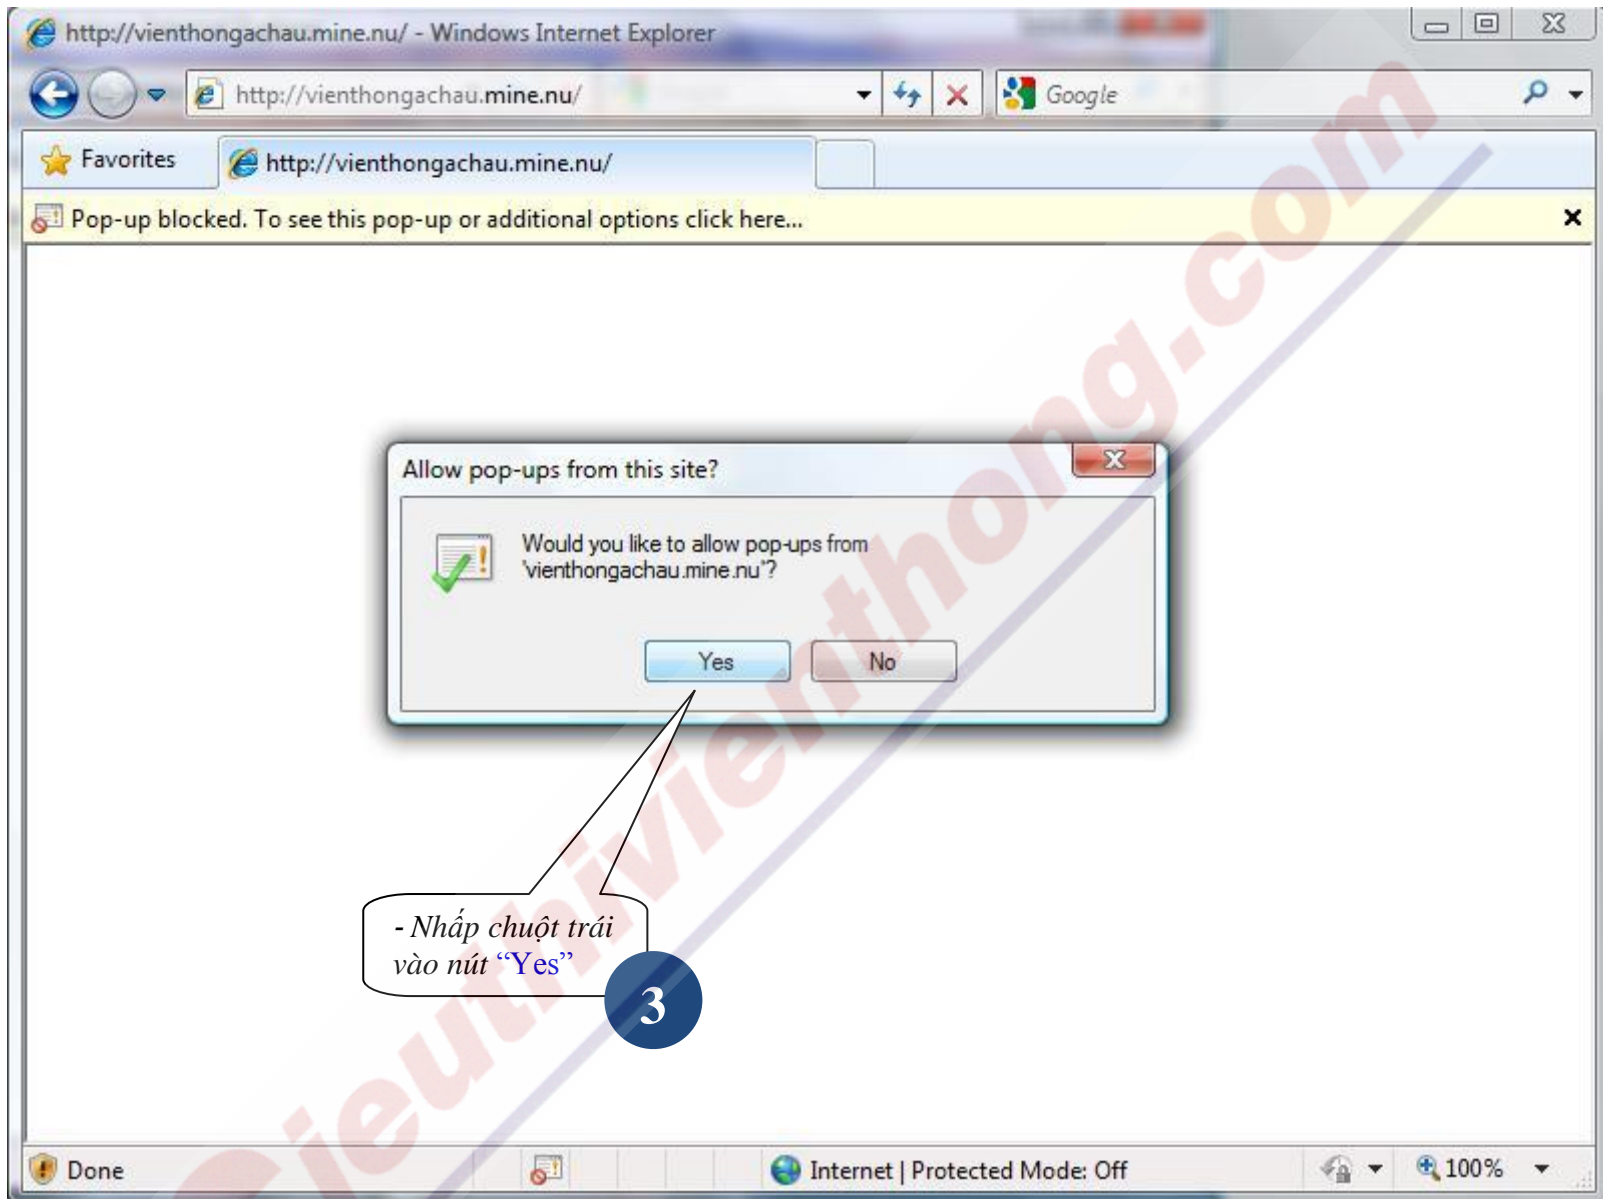

# HƯỚNG DẪN XEM CAMERA QUA MẠNG TỪ ĐẦU GHI HÌNH 4 KÊNH GOLDEYE M4104

- Mở trình duyệt *Internet Explorer* và làm theo hướng dẫn theo các hình dưới đây.

4

- Trình duyệt xuất hiện thanh yêu cầu cài đặt ActiveX control, nhấp chuột phải chọn "Install This Add-on for All Users on This Computer..."

- Quá trình cài đặt ActiveX control hoàn tất, giao diện cấu hình được mở tự động. Tiếp tục thực hiện theo các bước dưới đây.

Port: 6100  
User ID: demo  
Password: 1234

6

- Nhấp chuột trái vào **"Modify"** để lưu cấu hình